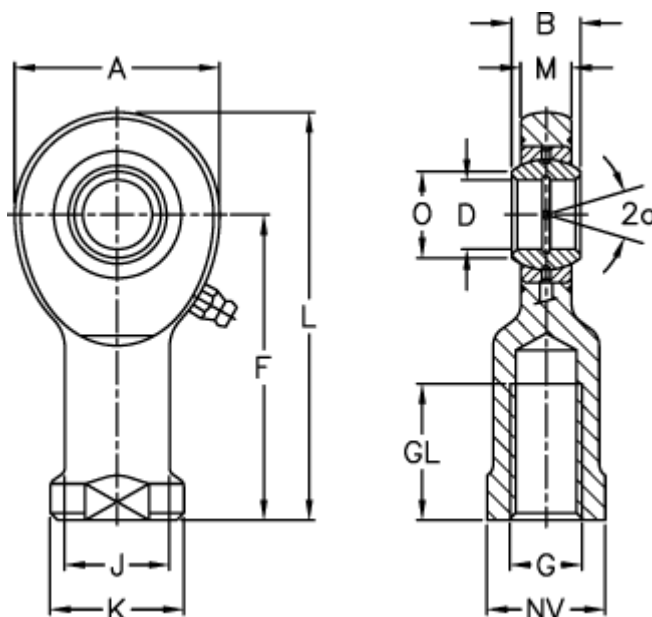

Varenummer: 03481045  
 Beskrivelse: Fluro Ledhoved EIL 45-2RS

## Mål

A	= 102	J	= 58
a (grader)	= 7	K	= 70
B	= 32	L	= 196
D	= 45	M	= 27
Dynamisk træk kN	= 127	NV	= 60
F	= 145	O	= 50.8
g	= M42x3	Statisk træk kN	= 263
GL	= 65	Vægt	= 2500